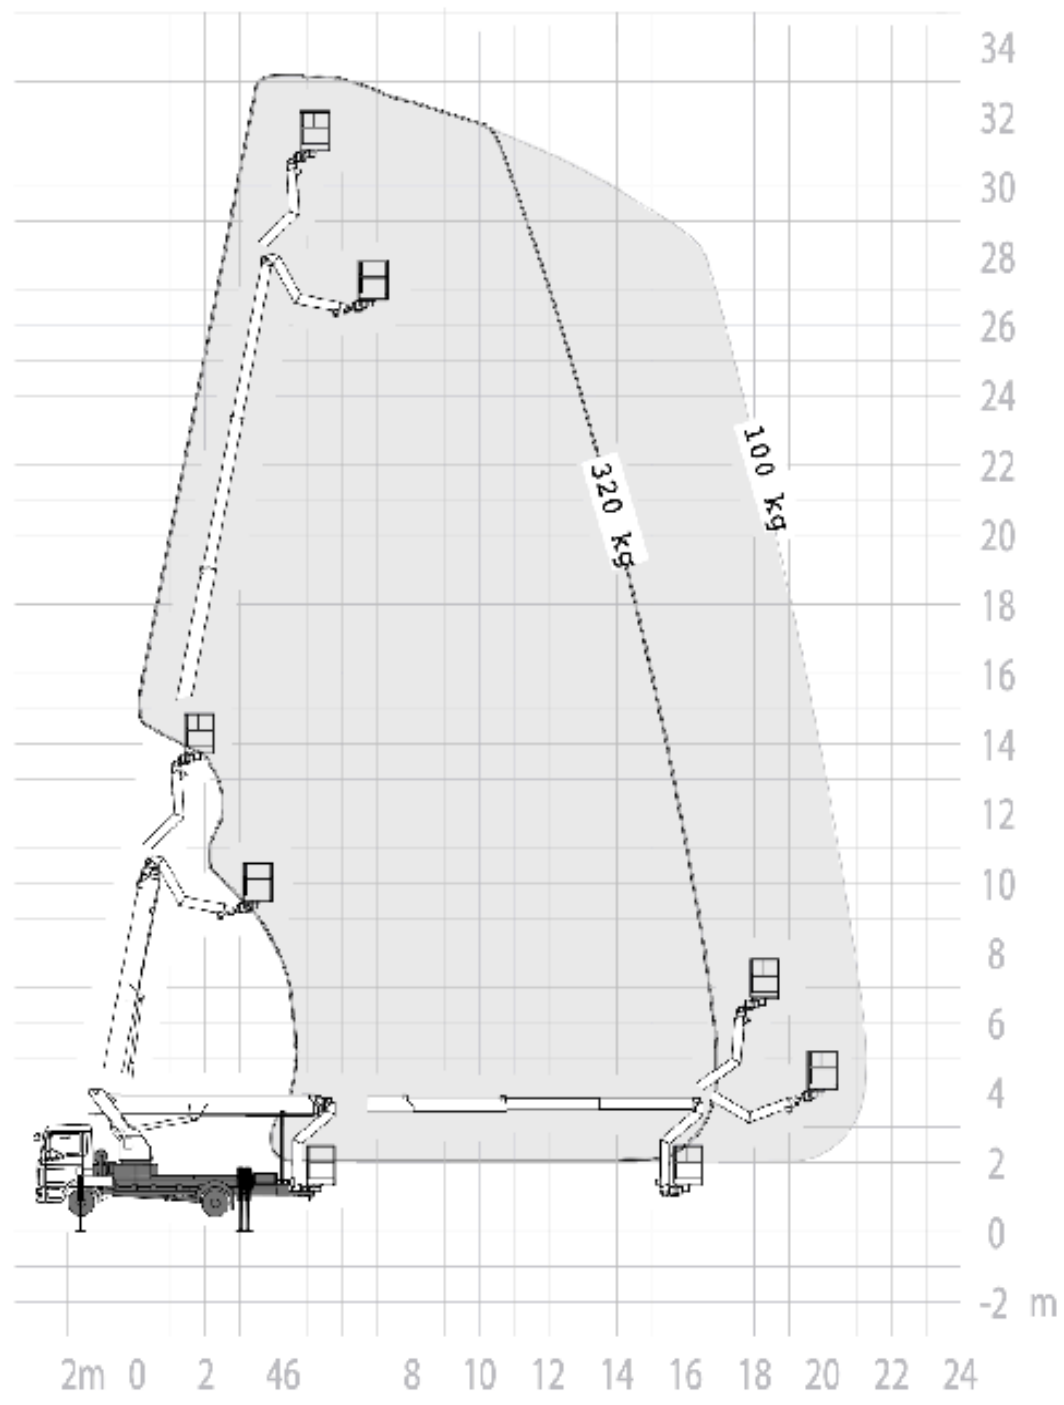

## 7,5t LKW Arbeitsbühne 33m

Diesel

### Teleskop mit Korbarm

Ruthmann T 330

Arbeitshöhe bis max.	33,00 m
Plattformhöhe bis max.	31,00 m
Max. seitliche Reichweite	21,20 m
Traglast	320 Kg
Plattformgrösse	1,70 / 0,86 m
Länge / Breite / Höhe	8,79 / 2,49 / 3,58 m
Gesamtgewicht	7,5 t
Abstützbreite beidseitig	5,30 m
Abstützbreite einseitig	3,90 m
Abstützbreite schmal	2,49 m
Führerscheinklasse	C1 / 3

# 7,5t LKW Arbeitsbühne 33m Teleskop mit Korbarm

Diesel

MINGALIFT

## 7,5t LKW Arbeitsbühne 33m Teleskop mit Korbarm

Diesel